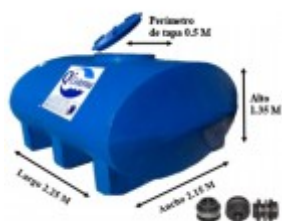

Combinaciones de este producto

TANQUE PARA AGUA CONICO DE 2500 LITROS

\$280.00

Combinaciones de este producto

TANQUE PARA AGUA DE 3300 LITROS AUSTRALIANO

\$390.00

Combinaciones de este producto

TANQUE PARA AGUA DE 5500 LITROS AUSTRALIANO

\$640.00

Combinaciones de este producto

TANQUE PARA AGUA DE 11.500 LITROS

\$1,295.00

Combinaciones de este producto

TANQUE PARA AGUA DE 7700 LITROS

\$751.72

Combinaciones de este producto