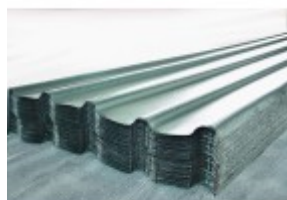

COVERIB LAMINA TRAPEZOIDAL 5 METROS PARA TECHO

$78.84

Combinaciones de este producto