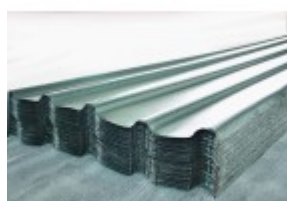

\$63.08

Combinaciones de este producto

COVERIB LAMINA TRAPEZOIDAL 5 METROS PARA TECHO

\$78.84

Combinaciones de este producto

COVERIB LAMINA TRAPEZOIDAL 6 METROS PARA TECHO

\$94.61

Combinaciones de este producto