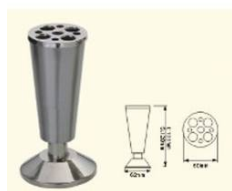

Soporte de cama de 100 milímetros de altura, Blueexpress.
Ref. G6127-L_S
Precio Exc. ImpuestoUSD 0,00