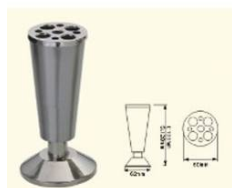

Patas para muebles

Soporte de cama de 100 milímetros de altura, Bluexpress.
Ref. G6127-L_S
Precio Exc. ImpuestoUSD 0,00