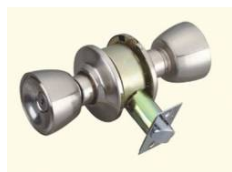

Cerradura De Pomo Color Plateado
Mate en Blister
Ref. 588-AC
Precio Exc. ImpuestoUSD 10,52