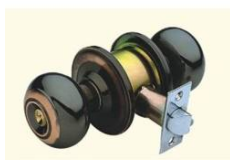

Cerradura De Pomo Color Cobre y
Negro Cerradura de pomo, cobre...
Ref. 9212_BN-AC
Precio Exc. ImpuestoUSD 18,11