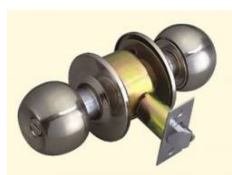

Cerraduras

Bisagra 3x3' (1.8mm) dorada de 3 huecos.
Ref. F0130
Precio Exc. ImpuestoUSD 0,00

Bisagra 3.5x3.5' (2mm) dorada de 3 huecos.
Ref. F0135
Precio Exc. ImpuestoUSD 0,00

Cerradura platedo mate, para baño.
Ref. 588-SS-BK
Precio Exc. ImpuestoUSD 0,00

Manilla para puerta, plateada de 240 milímetros.
Ref. P9008-H1044
Precio Exc. ImpuestoUSD 0,00

Cerradura De Pomo Para Baño
Ref. CER023
Precio Exc. ImpuestoUSD 0,00

Candado de Hierro Cromado Blister
Ref. CDH13
Precio Exc. ImpuestoUSD 0,00