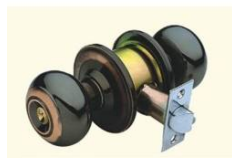

Cerradura De Pomo Color Níquel y
Negro
Ref. 9212_BN-AB
Precio Exc. ImpuestoUSD 18,11