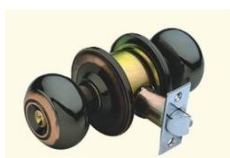

Cerradura De Pomo Color Niquel y
Negro
Ref. 588-BN
Precio Exc. ImpuestoUSD 10,52