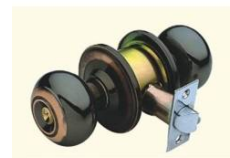

Cerradura De Pomo Color Cobre y
Negro Cerradura de pomo, cobre...
Ref. 9212_BN-AC
Precio Exc. ImpuestoUSD 18,11