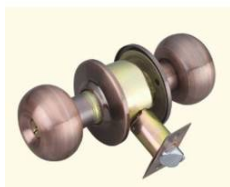

Cerraduras

Correderas Telescópica de 50 Centímetros
Ref. COR-TEL50
Precio Exc. ImpuestoUSD 16,58

Cerradura de Pomo Acero Inoxidable Baño
Ref. CER017
Precio Exc. ImpuestoUSD 16,98

Cerradura De Pomo Doble Color Cobre Color plateado mate.
Ref. 5791-SS
Precio Exc. ImpuestoUSD 17,01