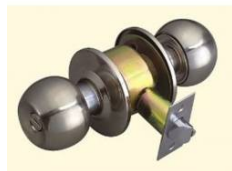

Cerradura en plateado mate, para baño.
Ref. 587-SS-BK
Precio Exc. ImpuestoUSD 0,00