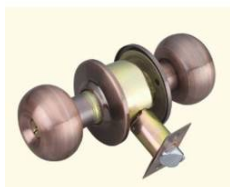

Cerradura De Pomo Doble Color Cobre
Ref. 5791-AC
Precio Exc. ImpuestoUSD 17,01