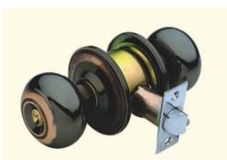

Cerradura De Pomo Color Níquel y
Negro
Ref. 9212_BN-AB
Precio Exc. ImpuestoUSD 18,11