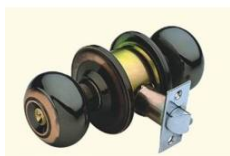

Cerradura De Pomo Color Cobre y Negro Cerradura de pomo, cobre...
Ref. 9212_BN-AC
Precio Exc. ImpuestoUSD 18,11