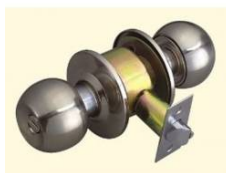

Cerradura en plateado mate, para baño.
Ref. 587-SS-BK
Precio Exc. ImpuestoUSD 0,00