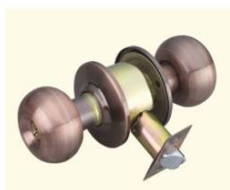

Cerradura De Pomo Doble Color Cobre
Ref. 5791-AC
Precio Exc. ImpuestoUSD 17,01