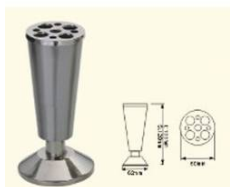

Soporte de cama de 100 milímetros de altura.
Ref. G6127
Precio Exc. ImpuestoUSD 0,00