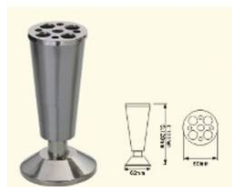

Soporte de cama de 100 milímetros de altura, Bluepress.
Ref. G6127-L_S
Precio Exc. ImpuestoUSD 0,00