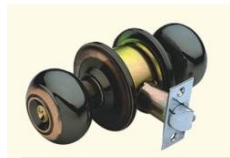

Cerradura De Pomo Color Niquel y
Negro
Ref. 588-BN
Precio Exc. ImpuestoUSD 10,52