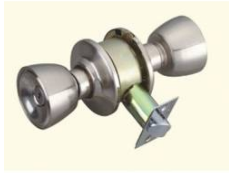

Tu Mayor Ferretero

0212-634.18.58 - 634.18.59 - 634.18.60 - 634.18.61

Cerraduras

Cerradura De Pomo Color Plateado
Mate en Blister
Ref. 588-AC
Precio Exc. ImpuestoUSD 10,52