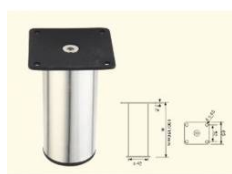

Pie de cama con tornillos, de 100/150 milímetros, Bluexpress
Ref. A108-150
Precio Exc. ImpuestoUSD 0,00