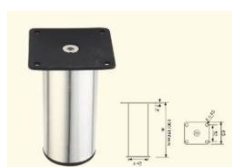

Pie de cama con tornillos, de 100/150 milímetros, Bluexpress
Ref. A108-150
Precio Exc. ImpuestoUSD 0,00